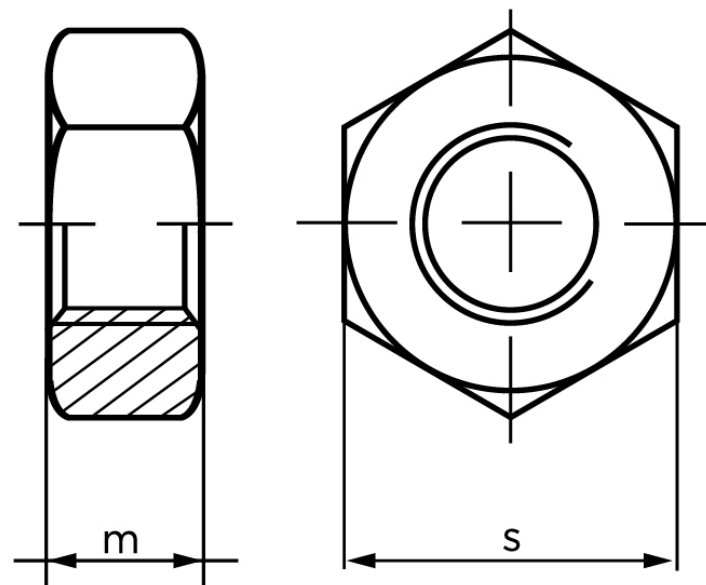

Møtrik DIN 934 Elforzinket Stål Kl. 10 Med Fingevind M30x1,5 (10 Stk)

SKU: 009341150302000

GTIN:

Norm	DIN 934
Dimensions	30
m	24
s	46

Bemærk disse data er vejlede, og informationerne skal anses som vejledende, Bolte.dk stiller ingen garanti eller kan stilles til ansvar for overstående datatabel. Er du i tvivl så kontakt os på 75154999.