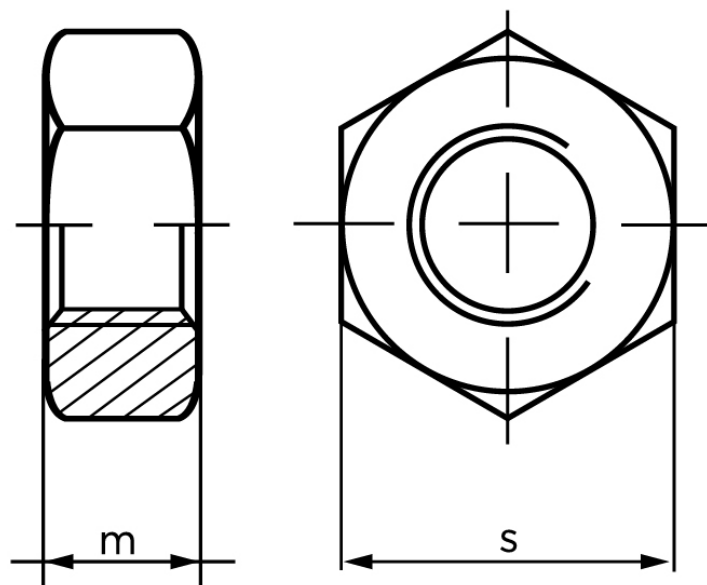

Møtrik DIN 934 Ubehandlet Stål Kl. 12 M30 (10 Stk)

SKU: 009342000300000

GTIN:

Norm	DIN 934
Dimensions	30
m	24
s	46

Bemærk disse data er vejlede, og informationerne skal anses som vejledende, Bolte.dk stiller ingen garanti eller kan stilles til ansvar for overstående datatabel. Er du i tvivl så kontakt os på 75154999.