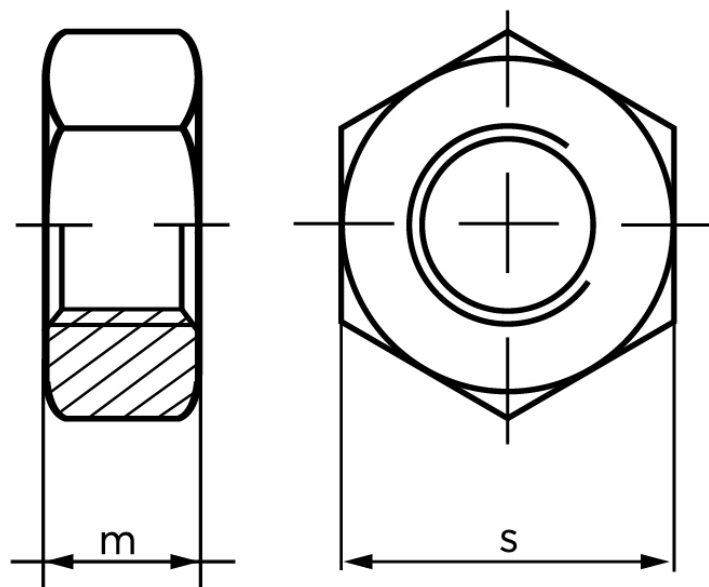

Møtrik DIN 934 Messing M30 (1 Stk)

SKU: 009347000300000

GTIN:

Norm	DIN 934
Dimensions	30
m	24
s	46

Bemærk disse data er vejlede, og informationerne skal anses som vejledende, Bolte.dk stiller ingen garanti eller kan stilles til ansvar for overstående datatabel. Er du i tvivl så kontakt os på 75154999.