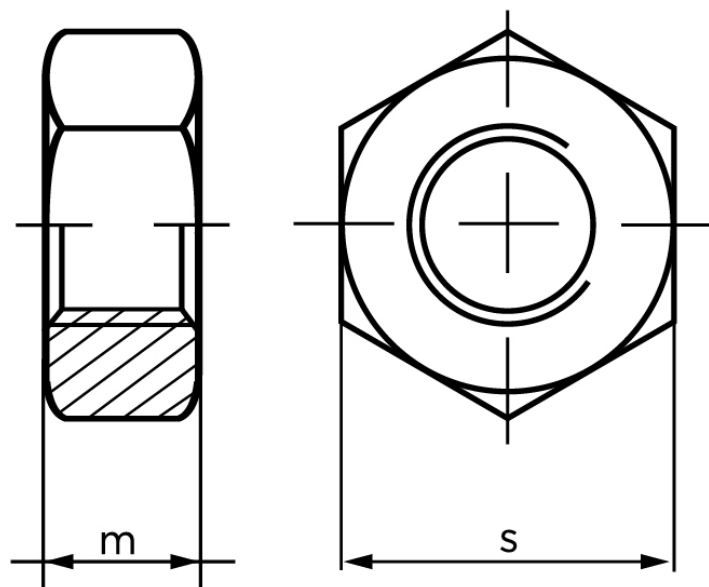

Møtrik DIN 934 Stål A197-B7 M30

SKU: 009348100300000-B7

GTIN:

Norm	DIN 934
Dimensions	30
m	24
s	46

Bemærk disse data er vejlede, og informationerne skal anses som vejledende, Bolte.dk stiller ingen garanti eller kan stilles til ansvar for overstående datatabel. Er du i tvivl så kontakt os på 75154999.