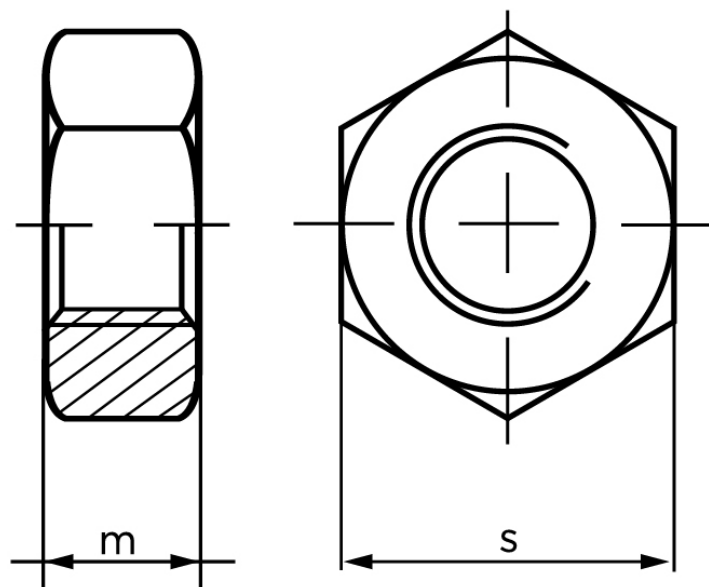

## Møtrik DIN 934 Stål A320-L7M M30

SKU: 009348100300000-L7M

GTIN:

Norm	DIN 934
Dimensions	30
m	24
s	46

Bemærk disse data er vejlede, og informationerne skal anses som vejledende, Bolte.dk stiller ingen garanti eller kan stilles til ansvar for overstående datatabel. Er du i tvivl så kontakt os på 75154999.