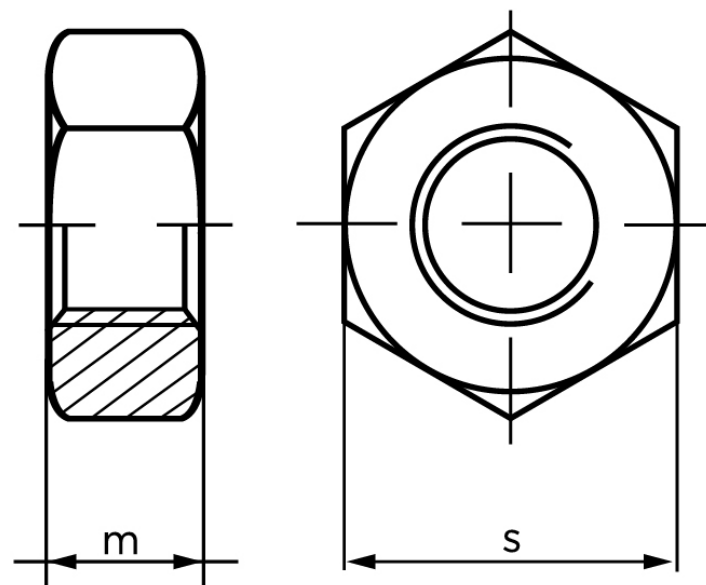

Møtrik DIN 934 Duplex M30

SKU: 009348100300000-S

GTIN:

Norm	DIN 934
Dimensions	30
m	24
s	46

Bemærk disse data er vejlende, og informationerne skal anses som vejledende, Bolte.dk stiller ingen garanti eller kan stilles til ansvar for overstående datatabel. Er du i tvivl så kontakt os på 75154999.