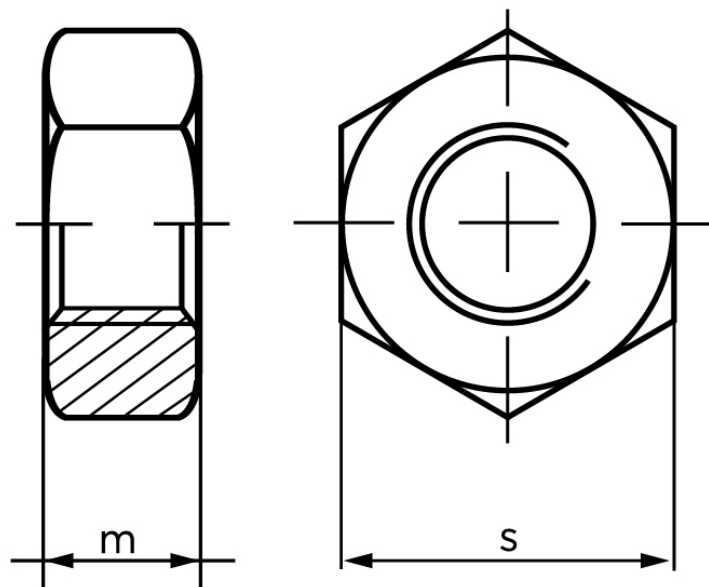

Møtrik DIN 934 Elforzinket Stål Kl. 8 Med Fingevind M30x1,5 (1 Stk)

SKU: 009348150300150

GTIN:

Norm	DIN 934
Dimensions	30
m	24
s	46

Bemærk disse data er vejlede, og informationerne skal anses som vejledende, Bolte.dk stiller ingen garanti eller kan stilles til ansvar for overstående datatabel. Er du i tvivl så kontakt os på 75154999.