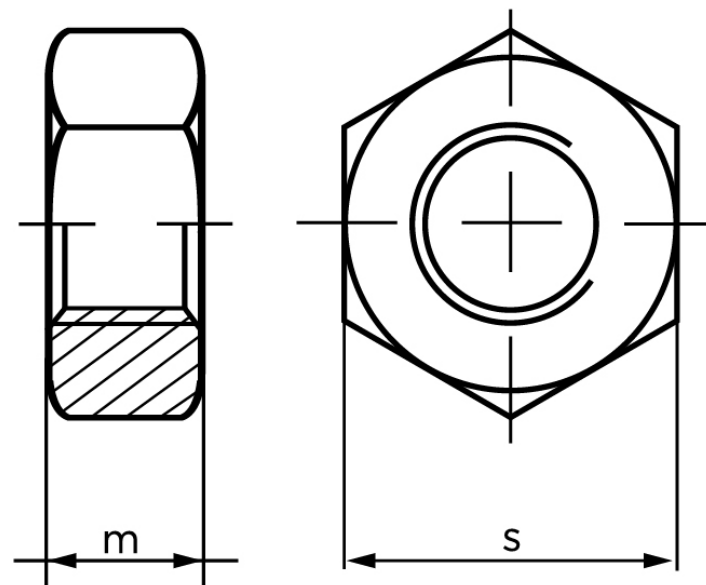

Møtrik DIN 934 Elforzinket Stål Kl. 8 Med Fingevind M30x2 (1 Stk)

SKU: 009348150300200

GTIN:

Norm	DIN 934
Dimensions	30
m	24
s	46

Bemærk disse data er vejlede, og informationerne skal anses som vejledende, Bolte.dk stiller ingen garanti eller kan stilles til ansvar for overstående datatabel. Er du i tvivl så kontakt os på 75154999.