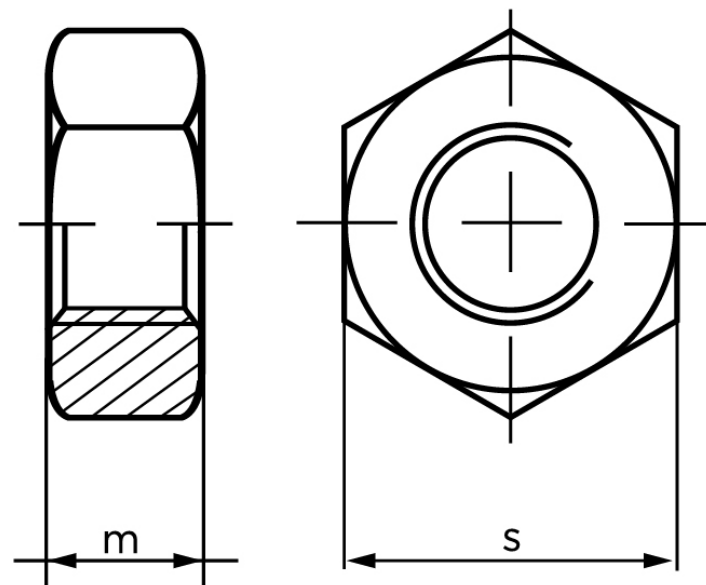

## Møtrik DIN 934 Sort Behandlet Stål Kl. 8 Med Fingevind M30x1,5 (1 Stk)

SKU: 009348350300150

GTIN:

Norm	DIN 934
Dimensions	30
m	24
s	46

Bemærk disse data er vejlede, og informationerne skal anses som vejledende, Bolte.dk stiller ingen garanti eller kan stilles til ansvar for overstående datatabel. Er du i tvivl så kontakt os på 75154999.