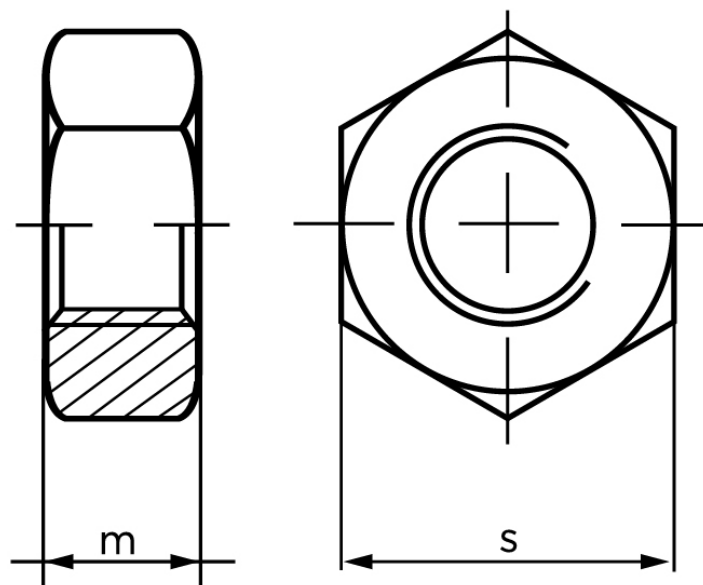

Møtrik DIN 934 Ubehandlet Stål Kl. 8 M3 (1000 Stk)

SKU: 009348000030000

GTIN:

Norm	DIN 934
Dimensions	3
m	2,4
s	5,5

Bemærk disse data er vejlede, og informationerne skal anses som vejledende, Bolte.dk stiller ingen garanti eller kan stilles til ansvar for overstående datatabel. Er du i tvivl så kontakt os på 75154999.

Vil du vide mere om dette produkt
Forespørg pris her