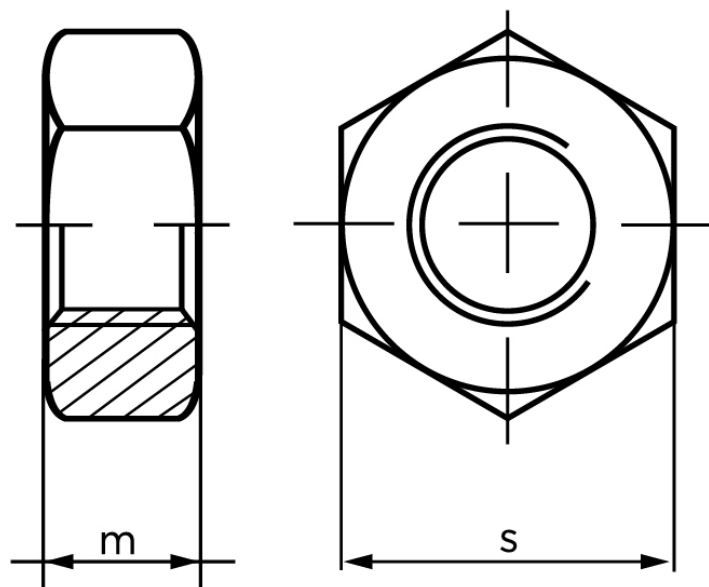

Møtrik DIN 934 Ubehandlet Stål Kl. 10 M33 (10 Stk)

SKU: 009341000330000

GTIN:

Norm	DIN 934
Dimensions	33
m	26
s	50

Bemærk disse data er vejlede, og informationerne skal anses som vejledende, Bolte.dk stiller ingen garanti eller kan stilles til ansvar for overstående datatabel. Er du i tvivl så kontakt os på 75154999.