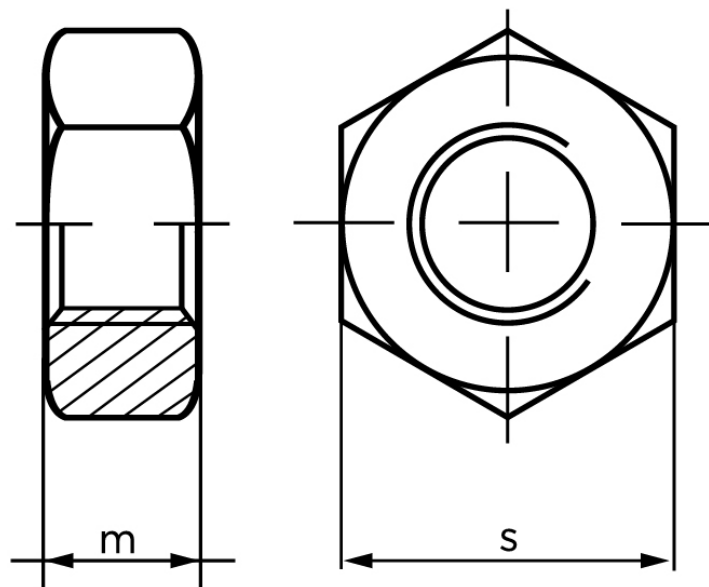

Møtrik DIN 934 Elforzinket Stål Kl. 8 Med Fingevind M33x2 (1 Stk)

SKU: 009348150330200

GTIN:

Norm	DIN 934
Dimensions	33
m	26
s	50

Bemærk disse data er vejlede, og informationerne skal anses som vejledende, Bolte.dk stiller ingen garanti eller kan stilles til ansvar for overstående datatabel. Er du i tvivl så kontakt os på 75154999.