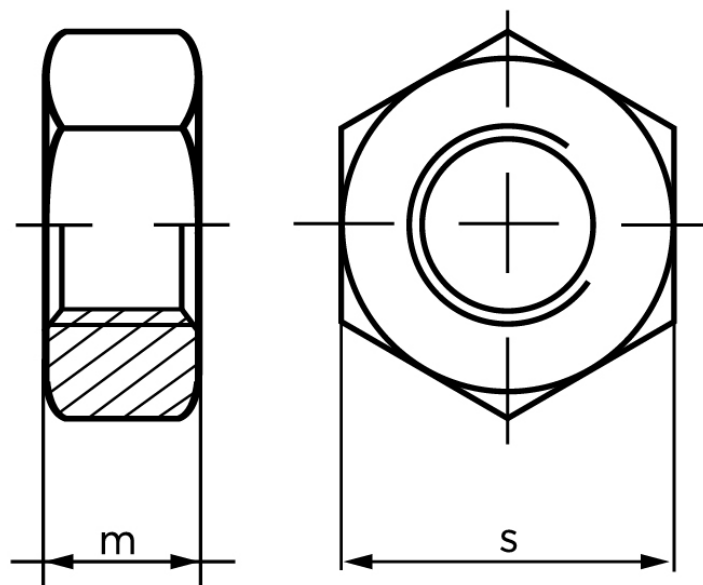

Møtrik DIN 934 Elforzinket Stål Kl. 10 M36 (10 Stk)

SKU: 009341100360000

GTIN:

Norm	DIN 934
Dimensions	36
m	29
s	55

Bemærk disse data er vejlede, og informationerne skal anses som vejledende, Bolte.dk stiller ingen garanti eller kan stilles til ansvar for overstående datatabel. Er du i tvivl så kontakt os på 75154999.