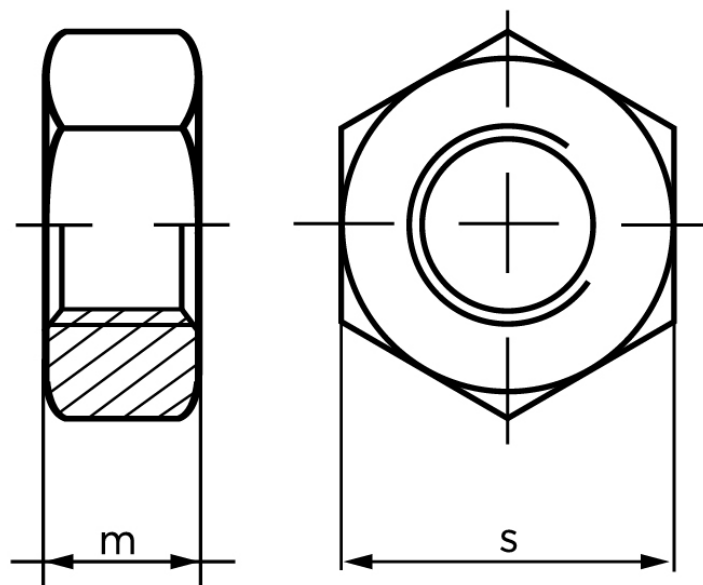

## Møtrik DIN 934 Gulforzinket Stål Kl. 10 M36

SKU: 009341600360000

GTIN:

Norm	DIN 934
Dimensions	36
m	29
s	55

Bemærk disse data er vejlede, og informationerne skal anses som vejledende, Bolte.dk stiller ingen garanti eller kan stilles til ansvar for overstående datatabel. Er du i tvivl så kontakt os på 75154999.