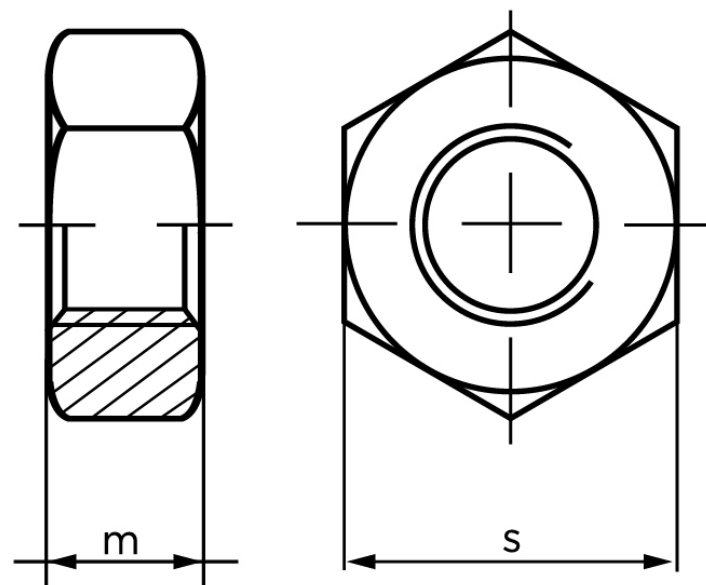

## Møtrik DIN 934 Ubehandlet Stål Kl. 8 M36 (10 Stk)

SKU: 009348000360000

GTIN:

Norm	DIN 934
Dimensions	36
m	29
s	55

Bemærk disse data er vejlede, og informationerne skal anses som vejledende, Bolte.dk stiller ingen garanti eller kan stilles til ansvar for overstående datatabel. Er du i tvivl så kontakt os på 75154999.