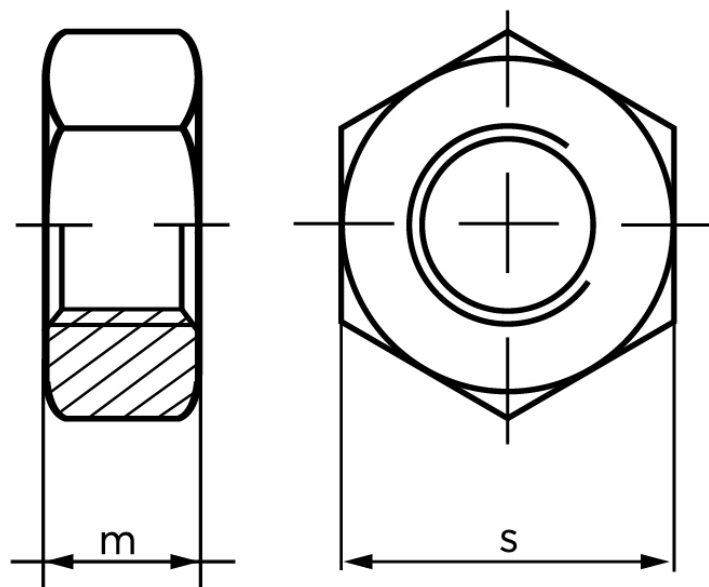

Møtrik DIN 934 Stål A197-B7 M36

SKU: 009348100360000-B7

GTIN:

Norm	DIN 934
Dimensions	36
m	29
s	55

Bemærk disse data er vejlede, og informationerne skal anses som vejledende, Bolte.dk stiller ingen garanti eller kan stilles til ansvar for overstående datatabel. Er du i tvivl så kontakt os på 75154999.