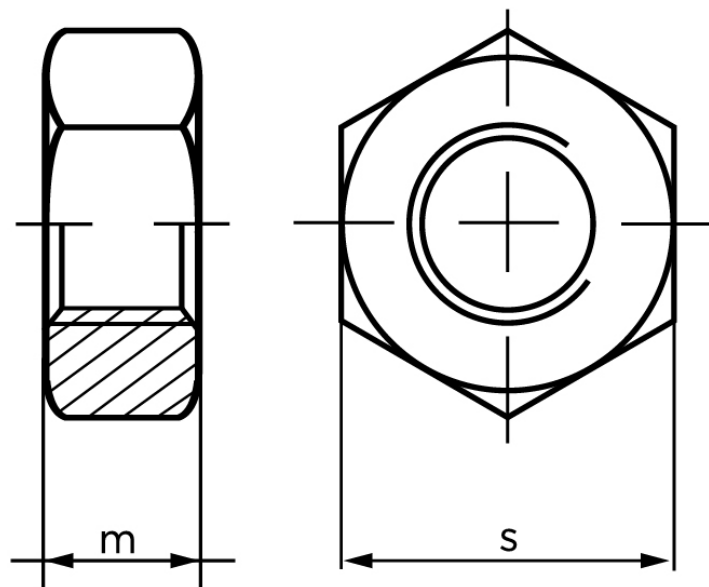

Møtrik DIN 934 Elforzinket Stål Kl. 8 Med Links-Gevind M36 -LH (1 Stk)

SKU: 009348140360000

GTIN:

Norm	DIN 934
Dimensions	36
m	29
s	55

Bemærk disse data er vejlede, og informationerne skal anses som vejledende, Bolte.dk stiller ingen garanti eller kan stilles til ansvar for overstående datatabel. Er du i tvivl så kontakt os på 75154999.