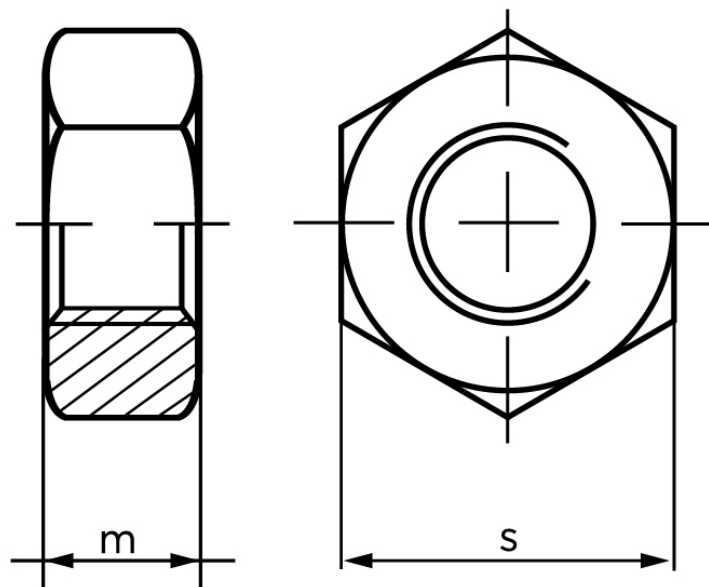

Møtrik DIN 934 Elforzinket Stål Kl. 8 Med Fingevind M36x3 (1 Stk)

SKU: 009348150360300

GTIN:

Norm	DIN 934
Dimensions	36
m	29
s	55

Bemærk disse data er vejlede, og informationerne skal anses som vejledende, Bolte.dk stiller ingen garanti eller kan stilles til ansvar for overstående datatabel. Er du i tvivl så kontakt os på 75154999.