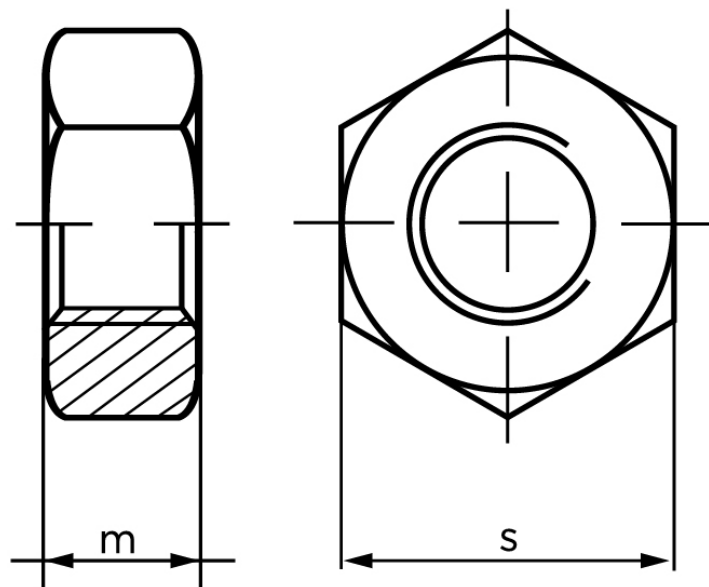

Møtrik DIN 934 Sort Behandlet Stål Kl. 8 Med Fingevind M36x1,5 (1 Stk)

SKU: 009348350360150

GTIN:

Norm	DIN 934
Dimensions	36
m	29
s	55

Bemærk disse data er vejlede, og informationerne skal anses som vejledende, Bolte.dk stiller ingen garanti eller kan stilles til ansvar for overstående datatabel. Er du i tvivl så kontakt os på 75154999.