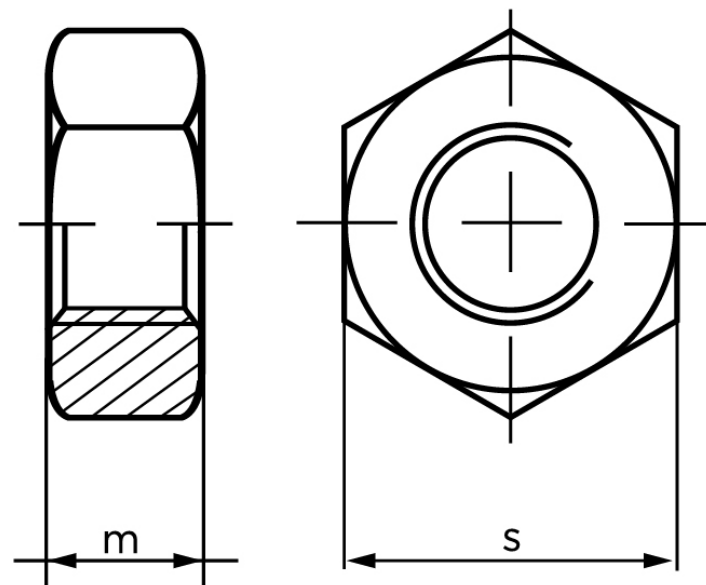

Møtrik DIN 934 Sort Behandlet Stål Kl. 8 Med Fingevind M36x3 (1 Stk)

SKU: 009348350360300

GTIN:

Norm	DIN 934
Dimensions	36
m	29
s	55

Bemærk disse data er vejlede, og informationerne skal anses som vejledende, Bolte.dk stiller ingen garanti eller kan stilles til ansvar for overstående datatabel. Er du i tvivl så kontakt os på 75154999.