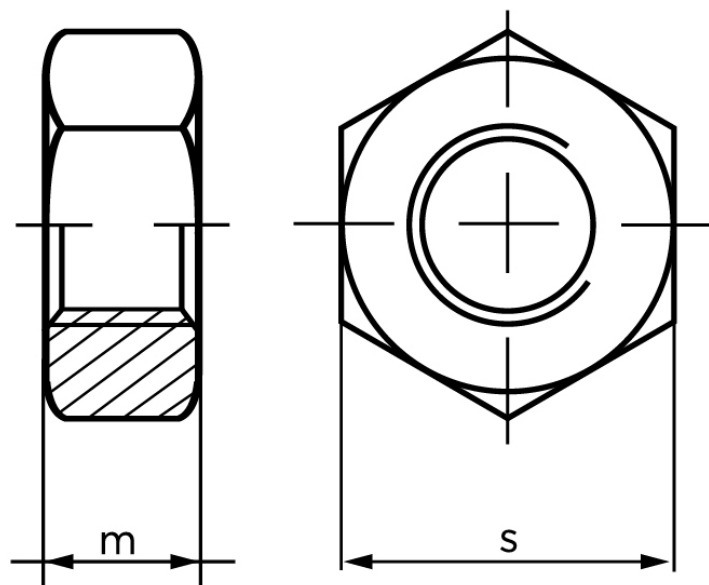

Møtrik DIN 934 Ubehandlet Stål Kl. 10 M39 (1 Stk)

SKU: 009341000390000

GTIN:

Norm	DIN 934
Dimensions	39
m	31
s	60

Bemærk disse data er vejlede, og informationerne skal anses som vejledende, Bolte.dk stiller ingen garanti eller kan stilles til ansvar for overstående datatabel. Er du i tvivl så kontakt os på 75154999.