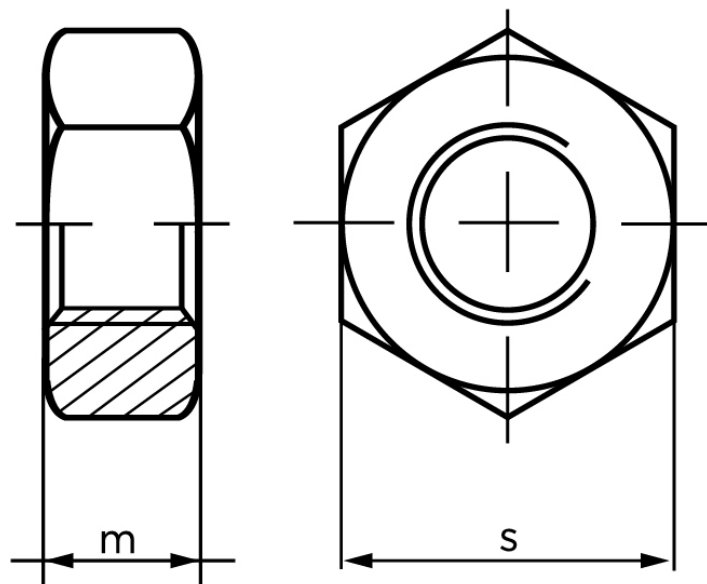

Møtrik DIN 934 Ubehandlet Stål Kl. 8 M39 (5 Stk)

SKU: 009348000390000

GTIN:

Norm	DIN 934
Dimensions	39
m	31
s	60

Bemærk disse data er vejlede, og informationerne skal anses som vejledende, Bolte.dk stiller ingen garanti eller kan stilles til ansvar for overstående datatabel. Er du i tvivl så kontakt os på 75154999.