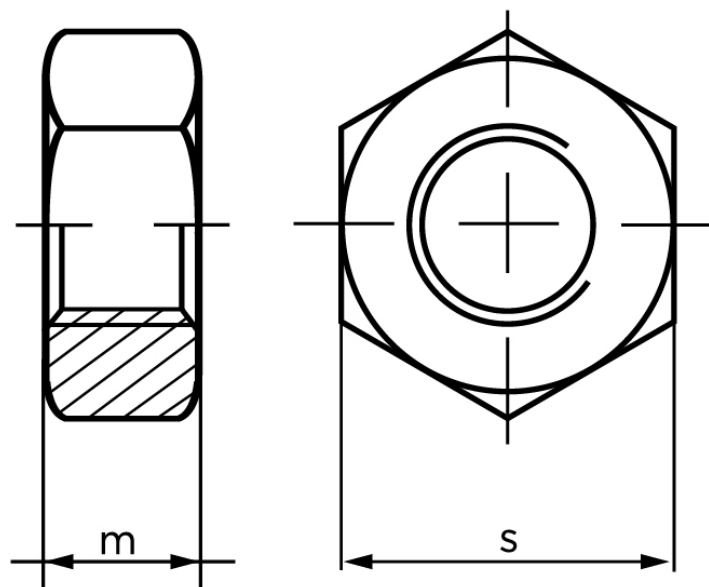

Møtrik DIN 934 Duplex M39

SKU: 009348100390000-S

GTIN:

Norm	DIN 934
Dimensions	39
m	31
s	60

Bemærk disse data er vejlede, og informationerne skal anses som vejledende, Bolte.dk stiller ingen garanti eller kan stilles til ansvar for overstående datatabel. Er du i tvivl så kontakt os på 75154999.