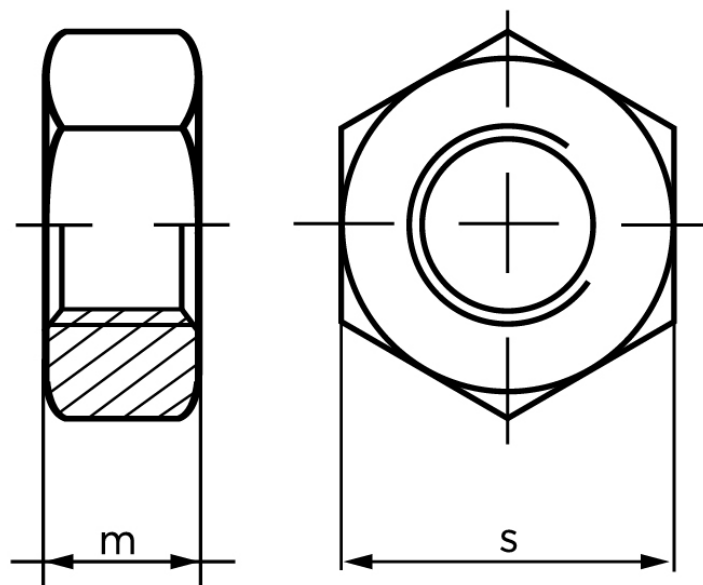

## Møtrik DIN 934 Elforzinket Stål Kl. 8 M39 (1 Stk)

SKU: 009348100390000

GTIN:

Norm	DIN 934
Dimensions	39
m	31
s	60

Bemærk disse data er vejlede, og informationerne skal anses som vejledende, Bolte.dk stiller ingen garanti eller kan stilles til ansvar for overstående datatabel. Er du i tvivl så kontakt os på 75154999.