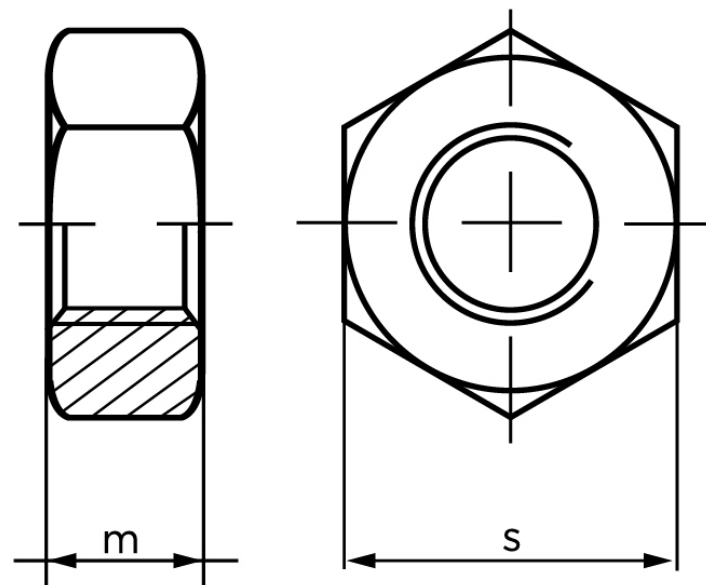

Møtrik DIN 934 Elforzinket Stål Kl. 8 Med Links-Gevind M39 -LH (1 Stk)

SKU: 009348140390000

GTIN:

Norm	DIN 934
Dimensions	39
m	31
s	60

Bemærk disse data er vejlede, og informationerne skal anses som vejledende, Bolte.dk stiller ingen garanti eller kan stilles til ansvar for overstående datatabel. Er du i tvivl så kontakt os på 75154999.