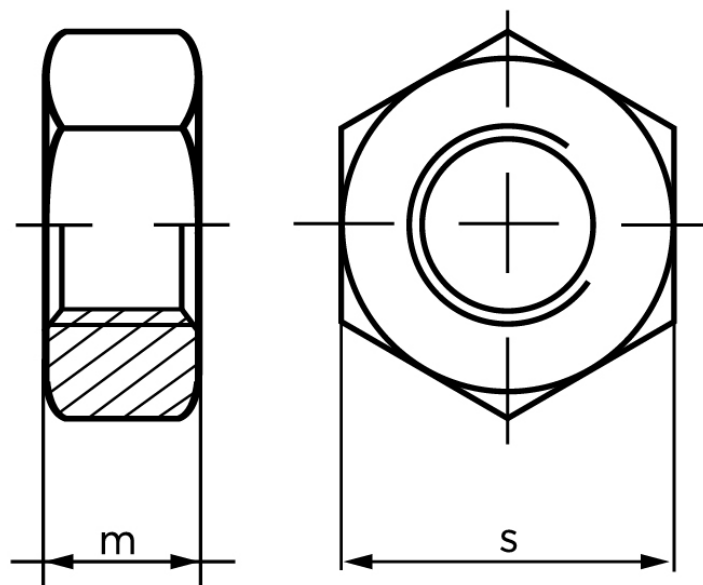

Møtrik DIN 934 Stål A197-B7 M4

SKU: 009348100040000-B7

GTIN:

Norm	DIN 934
Dimensions	4
m	3,2
s	7

Bemærk disse data er vejlede, og informationerne skal anses som vejledende, Bolte.dk stiller ingen garanti eller kan stilles til ansvar for overstående datatabel. Er du i tvivl så kontakt os på 75154999.