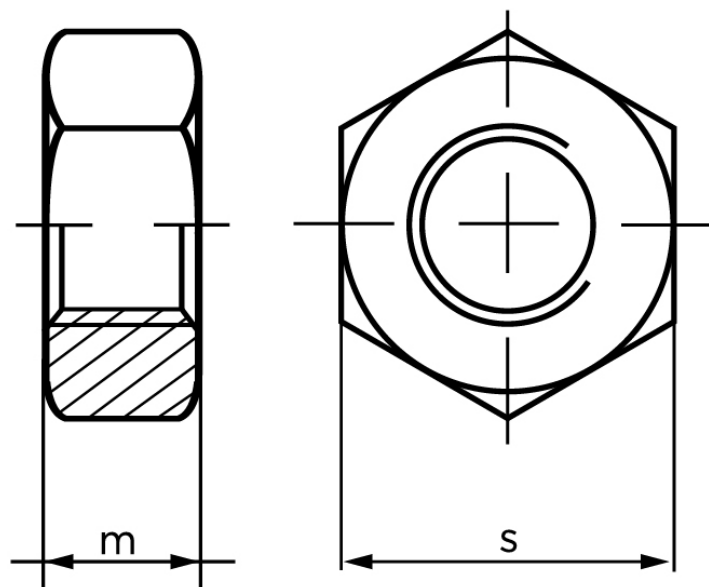

## Møtrik DIN 934 Ubehandlet Stål Kl. 10 M42 (1 Stk)

SKU: 009341000420000

GTIN:

Norm	DIN 934
Dimensions	42
m	34
s	65

Bemærk disse data er vejlede, og informationerne skal anses som vejledende, Bolte.dk stiller ingen garanti eller kan stilles til ansvar for overstående datatabel. Er du i tvivl så kontakt os på 75154999.