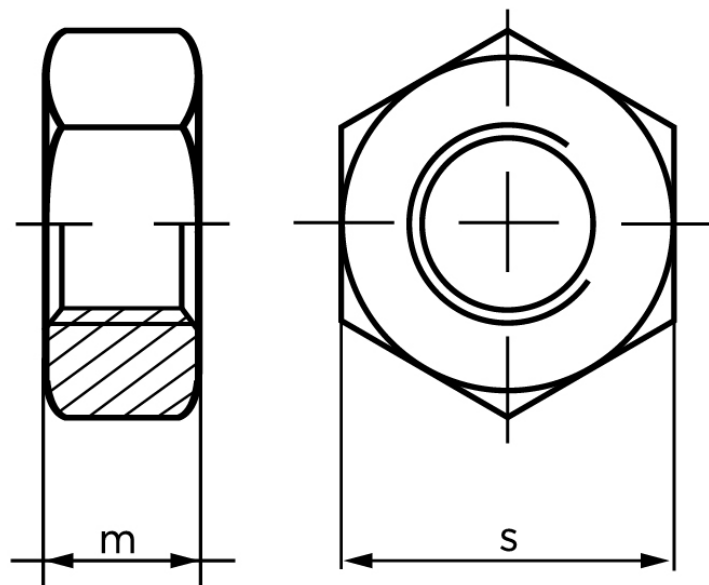

Møtrik DIN 934 Elforzinket Stål Kl. 10 Med Fingevind M42x3 (1 Stk)

SKU: 009341150420300

GTIN:

Norm	DIN 934
Dimensions	42
m	34
s	65

Bemærk disse data er vejlede, og informationerne skal anses som vejledende, Bolte.dk stiller ingen garanti eller kan stilles til ansvar for overstående datatabel. Er du i tvivl så kontakt os på 75154999.