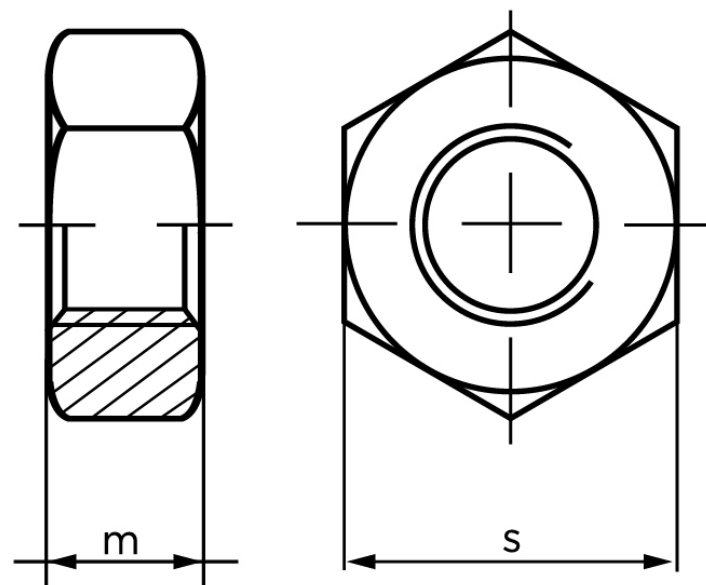

Møtrik DIN 934 Duplex M42

SKU: 009348100420000-S

GTIN:

| Norm | DIN 934 |
|------------|---------|
| Dimensions | 42 |
| m | 34 |
| s | 65 |

Bemærk disse data er vejlende, og informationerne skal anses som vejledende, Bolte.dk stiller ingen garanti eller kan stilles til ansvar for overstående datatabel. Er du i tvivl så kontakt os på 75154999.