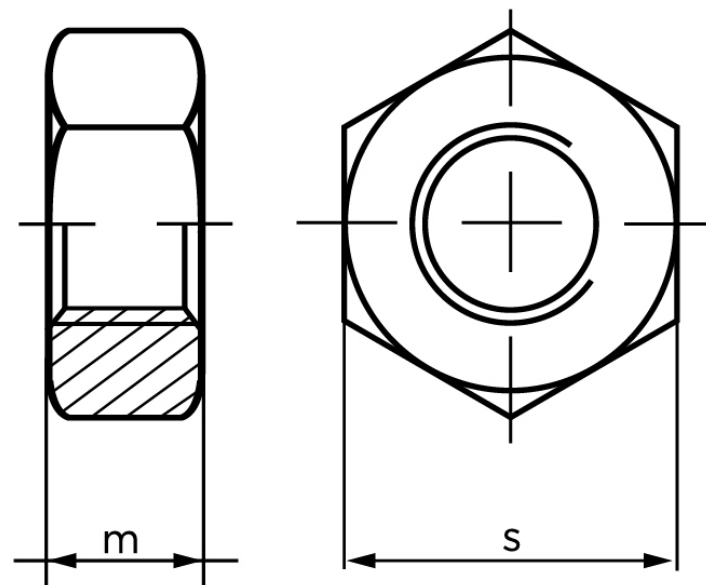

## Møtrik DIN 934 Sort Behandlet Stål Kl. 8 Med Fingevind M42x3 (1 Stk)

SKU: 009348350420300

GTIN:

Norm	DIN 934
Dimensions	42
m	34
s	65

Bemærk disse data er vejlede, og informationerne skal anses som vejledende, Bolte.dk stiller ingen garanti eller kan stilles til ansvar for overstående datatabel. Er du i tvivl så kontakt os på 75154999.