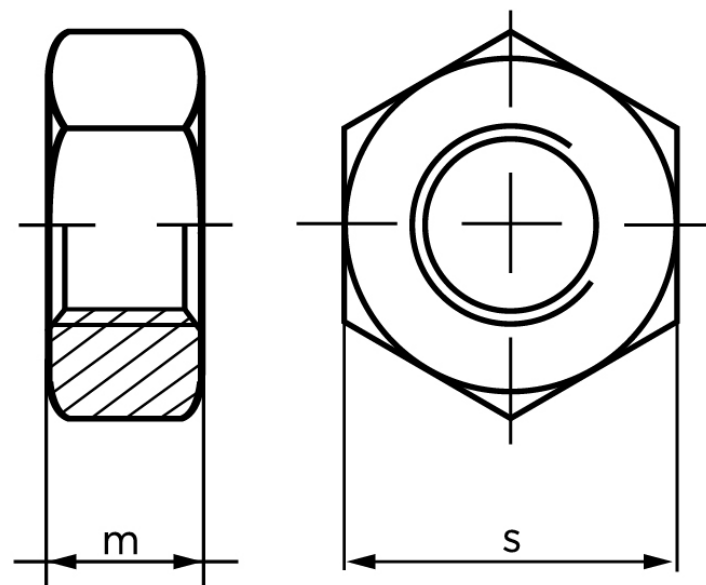

Møtrik DIN 934 Ubehandlet Stål Kl. 8 M48 (1 Stk)

SKU: 009348000480000

GTIN:

| Norm | DIN 934 |
|------------|---------|
| Dimensions | 48 |
| m | 38 |
| s | 75 |

Bemærk disse data er vejlede, og informationerne skal anses som vejledende, Bolte.dk stiller ingen garanti eller kan stilles til ansvar for overstående datatabel. Er du i tvivl så kontakt os på 75154999.