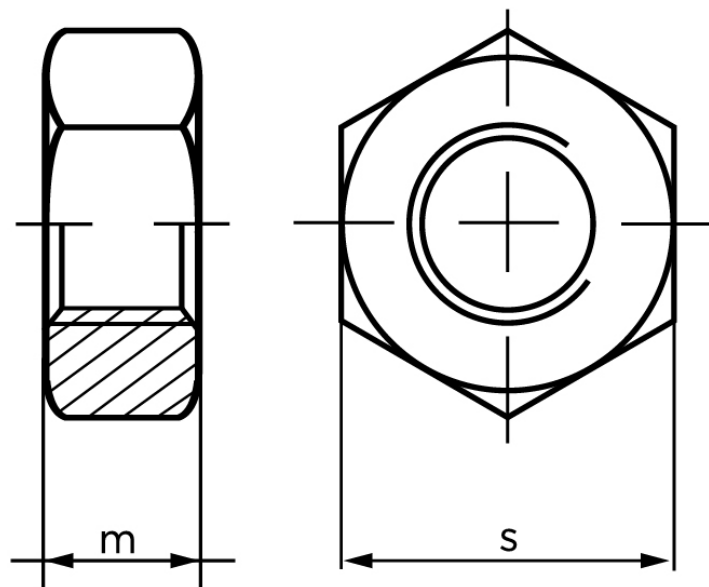

Møtrik DIN 934 Elforzinket Stål Kl. 8 Med Fingevind M48x2 (1 Stk)

SKU: 009348150480200

GTIN:

Norm	DIN 934
Dimensions	48
m	38
s	75

Bemærk disse data er vejlede, og informationerne skal anses som vejledende, Bolte.dk stiller ingen garanti eller kan stilles til ansvar for overstående datatabel. Er du i tvivl så kontakt os på 75154999.