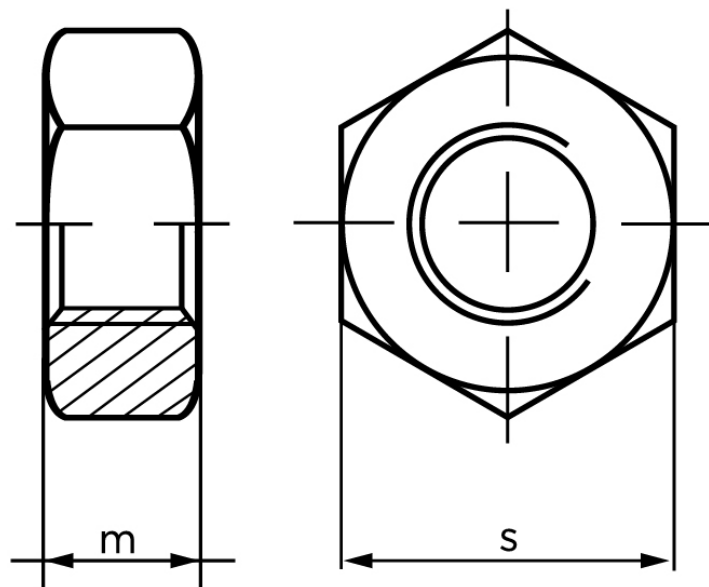

Møtrik DIN 934 Sort Behandlet Stål Kl. 8 Med Fingevind M48x1,5 (1 Stk)

SKU: 009348350480150

GTIN:

Norm	DIN 934
Dimensions	48
m	38
s	75

Bemærk disse data er vejlede, og informationerne skal anses som vejledende, Bolte.dk stiller ingen garanti eller kan stilles til ansvar for overstående datatabel. Er du i tvivl så kontakt os på 75154999.