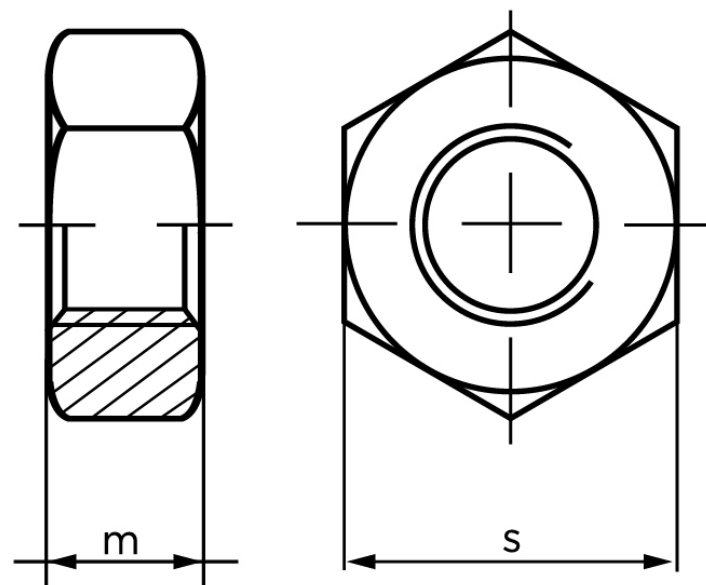

Møtrik DIN 934 Gulforzinket Stål Kl. 10 M5

SKU: 009341600050000

GTIN:

Norm	DIN 934
Dimensions	5
m	4
s	8

Bemærk disse data er vejlede, og informationerne skal anses som vejledende, Bolte.dk stiller ingen garanti eller kan stilles til ansvar for overstående datatabel. Er du i tvivl så kontakt os på 75154999.