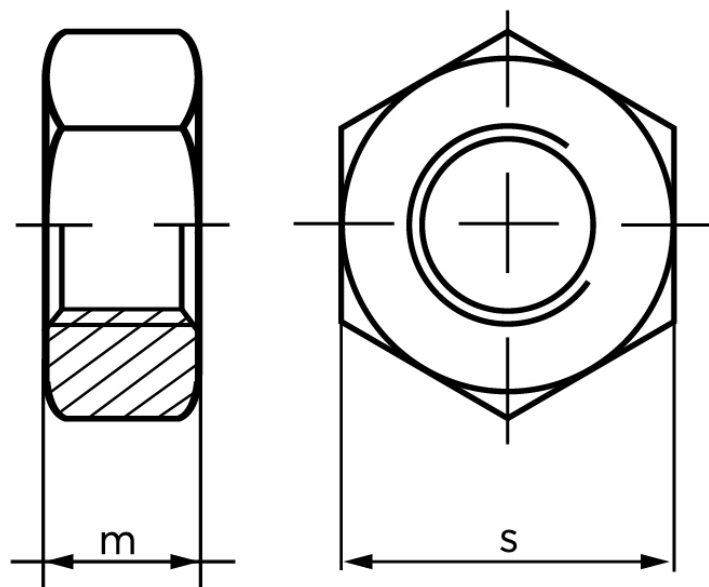

## Møtrik DIN 934 Ubehandlet Stål Kl. 8 M5 (1000 Stk)

SKU: 009348000050000

GTIN:

Norm	DIN 934
Dimensions	5
m	4
s	8

Bemærk disse data er vejlede, og informationerne skal anses som vejledende, Bolte.dk stiller ingen garanti eller kan stilles til ansvar for overstående datatabel. Er du i tvivl så kontakt os på 75154999.