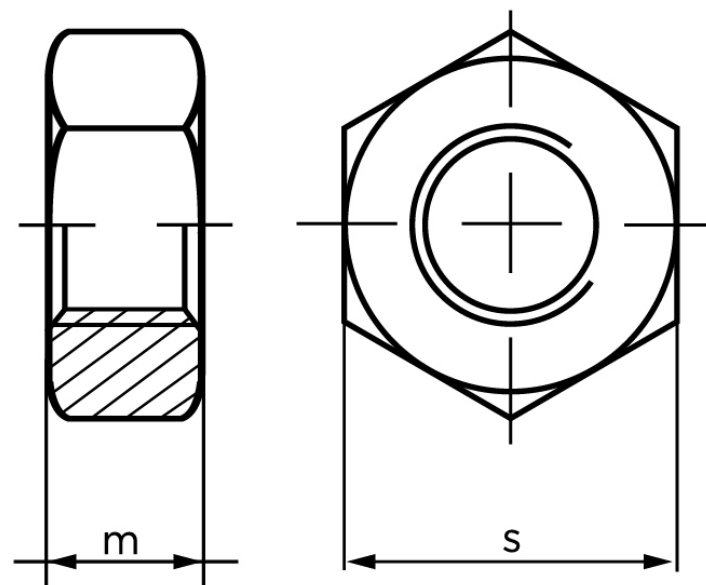

## Møtrik DIN 934 Duplex M5

SKU: 009348100050000-S

GTIN:

Norm	DIN 934
Dimensions	5
m	4
s	8

Bemærk disse data er vejlede, og informationerne skal anses som vejledende, Bolte.dk stiller ingen garanti eller kan stilles til ansvar for overstående datatabel. Er du i tvivl så kontakt os på 75154999.