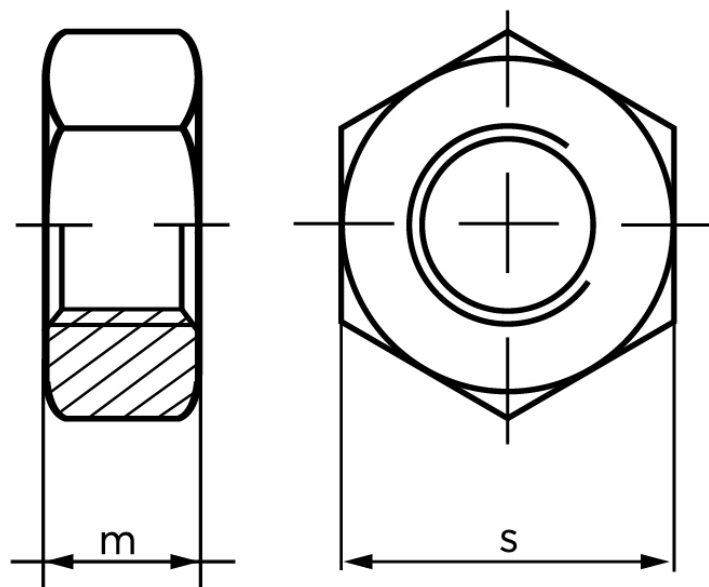

Møtrik DIN 934 Elforzinket Stål Kl. 8 M5 (1000 Stk)

SKU: 009348100050000

GTIN:

Norm	DIN 934
Dimensions	5
m	4
s	8

Bemærk disse data er vejlede, og informationerne skal anses som vejledende, Bolte.dk stiller ingen garanti eller kan stilles til ansvar for overstående datatabel. Er du i tvivl så kontakt os på 75154999.