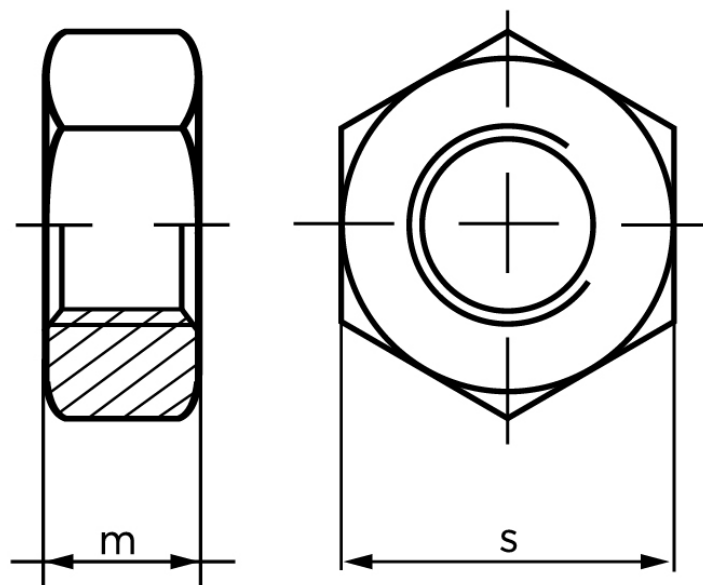

## Møtrik DIN 934 Forniklet Stål Kl. 8 M5 (1000 Stk)

SKU: 009348300050000

GTIN:

Norm	DIN 934
Dimensions	5
m	4
s	8

Bemærk disse data er vejlede, og informationerne skal anses som vejledende, Bolte.dk stiller ingen garanti eller kan stilles til ansvar for overstående datatabel. Er du i tvivl så kontakt os på 75154999.