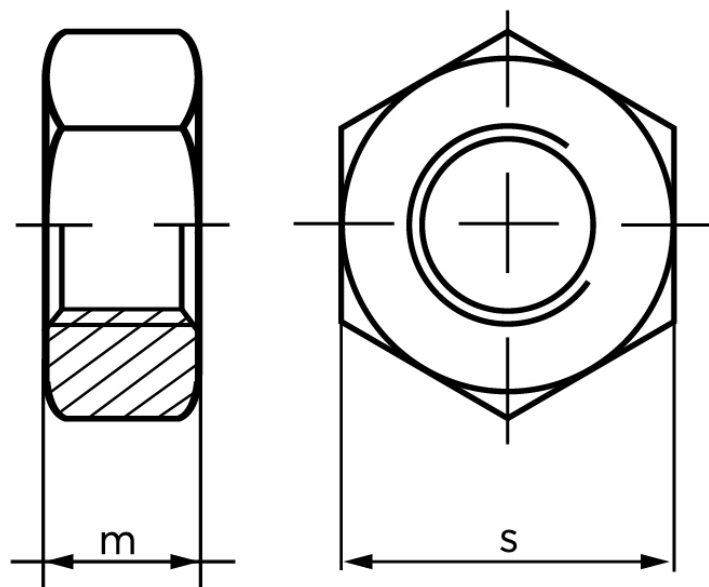

Møtrik DIN 934 Elforzinket Stål Kl. 10 M52 (1 Stk)

SKU: 009341100520000

GTIN:

Norm	DIN 934
Dimensions	52
m	42
s	80

Bemærk disse data er vejlede, og informationerne skal anses som vejledende, Bolte.dk stiller ingen garanti eller kan stilles til ansvar for overstående datatabel. Er du i tvivl så kontakt os på 75154999.