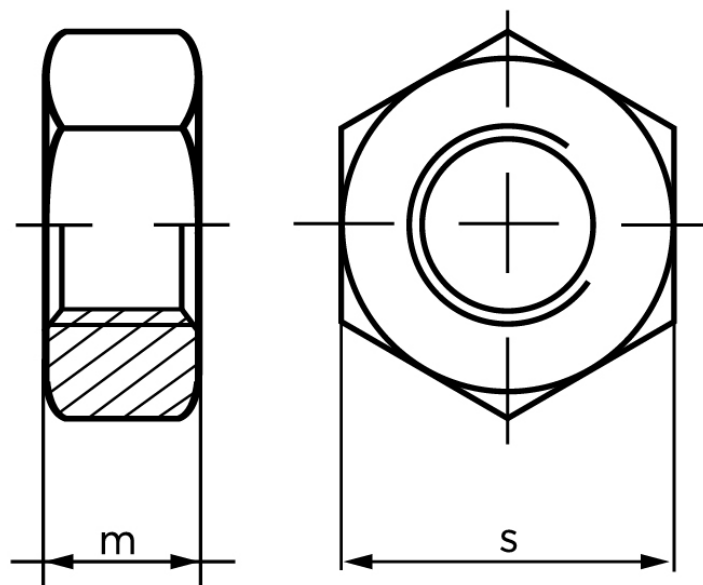

Møtrik DIN 934 Ubehandlet Stål Kl. 8 M52 (1 Stk)

SKU: 009348000520000

GTIN:

Norm	DIN 934
Dimensions	52
m	42
s	80

Bemærk disse data er vejlende, og informationerne skal anses som vejledende, Bolte.dk stiller ingen garanti eller kan stilles til ansvar for overstående datatabel. Er du i tvivl så kontakt os på 75154999.