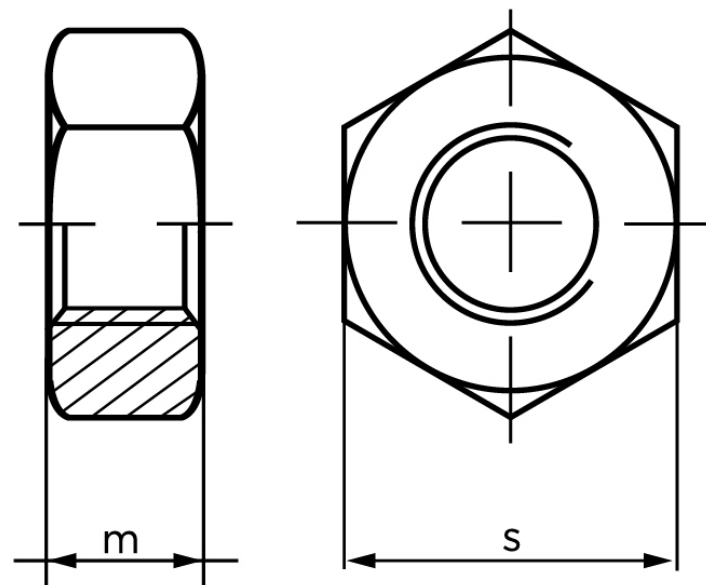

Møtrik DIN 934 Sort Behandlet Stål Kl. 8 Med Fingevind M52x3 (1 Stk)

SKU: 009348350520300

GTIN:

Norm	DIN 934
Dimensions	52
m	42
s	80

Bemærk disse data er vejlede, og informationerne skal anses som vejledende, Bolte.dk stiller ingen garanti eller kan stilles til ansvar for overstående datatabel. Er du i tvivl så kontakt os på 75154999.