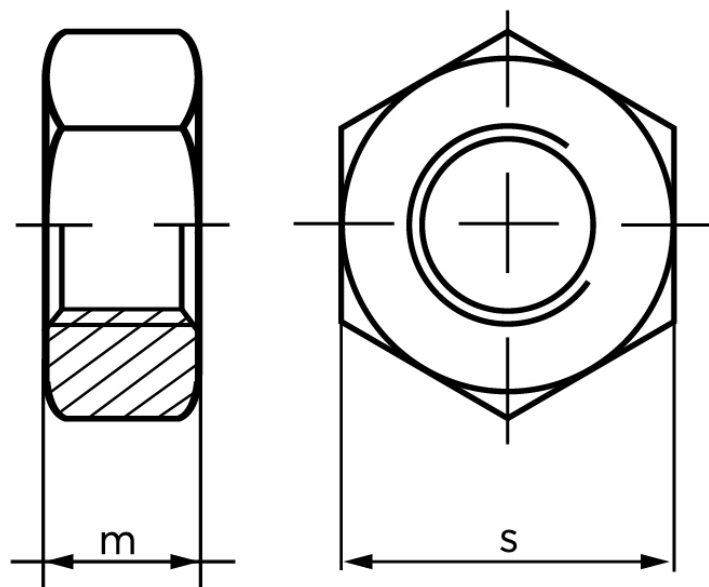

## Møtrik DIN 934 Stål A197-B7 M56

SKU: 009348100560000-B7

GTIN:

Norm	DIN 934
Dimensions	56
m	45
s	85

Bemærk disse data er vejlede, og informationerne skal anses som vejledende, Bolte.dk stiller ingen garanti eller kan stilles til ansvar for overstående datatabel. Er du i tvivl så kontakt os på 75154999.