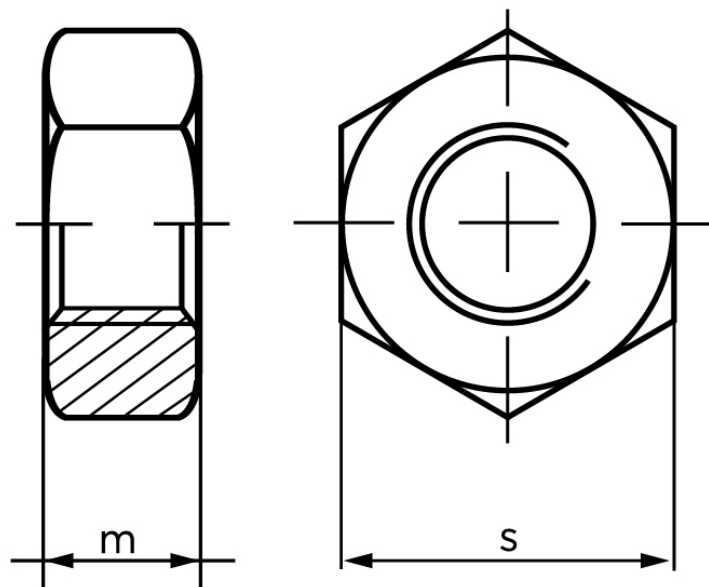

Møtrik DIN 934 Sort Behandlet Stål Kl. 8 Med Fingevind M56x4 (1 Stk)

SKU: 009348350560400

GTIN:

Norm	DIN 934
Dimensions	56
m	45
s	85

Bemærk disse data er vejlede, og informationerne skal anses som vejledende, Bolte.dk stiller ingen garanti eller kan stilles til ansvar for overstående datatabel. Er du i tvivl så kontakt os på 75154999.