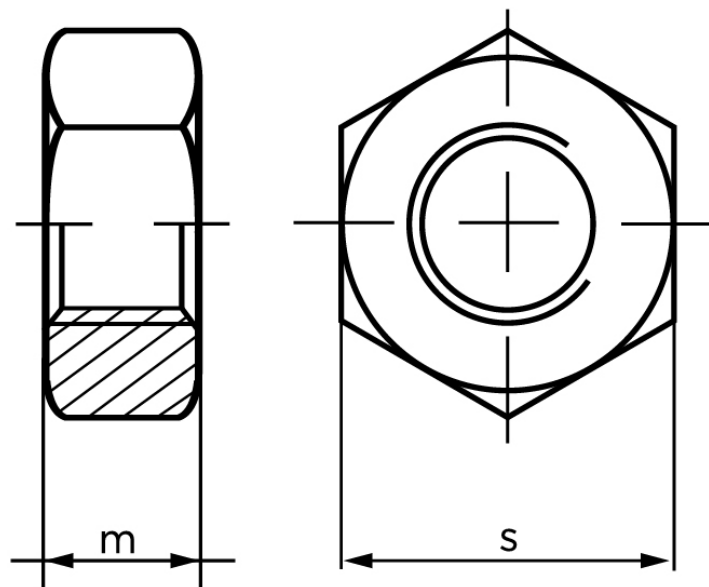

Møtrik DIN 934 Sort Behandlet Stål Kl. 8 Med Fingevind M60x4 (1 Stk)

SKU: 009348350600400

GTIN:

Norm	DIN 934
Dimensions	60
m	48
s	90

Bemærk disse data er vejlede, og informationerne skal anses som vejledende, Bolte.dk stiller ingen garanti eller kan stilles til ansvar for overstående datatabel. Er du i tvivl så kontakt os på 75154999.