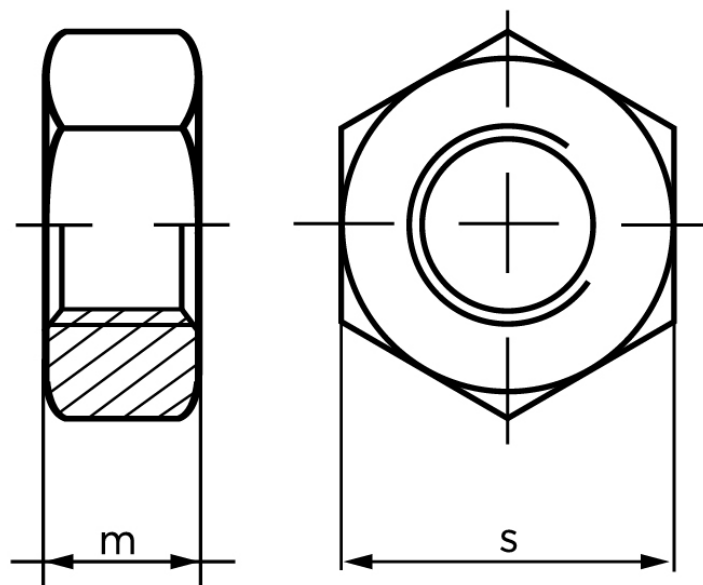

## Møtrik DIN 934 Ubehandlet Stål Kl. 10 M6 (1000 Stk)

SKU: 009341000060000

GTIN:

Norm	DIN 934
Dimensions	6
m	5
s	10

Bemærk disse data er vejlede, og informationerne skal anses som vejledende, Bolte.dk stiller ingen garanti eller kan stilles til ansvar for overstående datatabel. Er du i tvivl så kontakt os på 75154999.