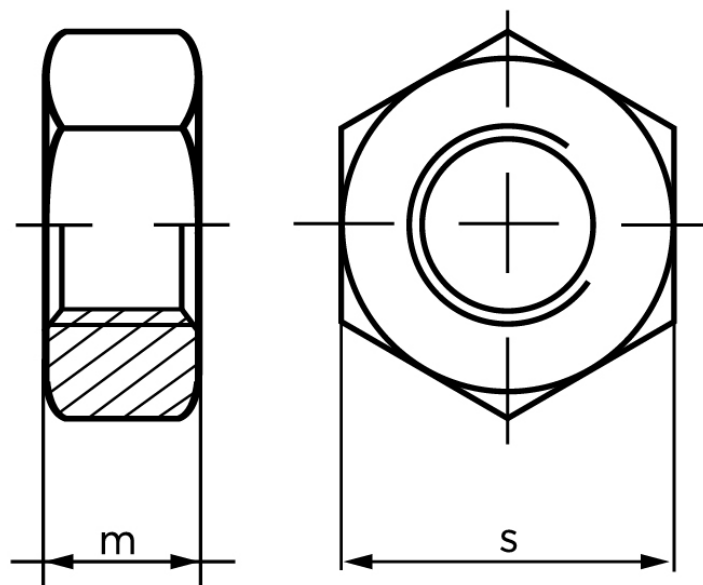

Møtrik DIN 934 Ubehandlet Stål Kl. 12 M6 (100 Stk)

SKU: 009342000060000

GTIN:

Norm	DIN 934
Dimensions	6
m	5
s	10

Bemærk disse data er vejlede, og informationerne skal anses som vejledende, Bolte.dk stiller ingen garanti eller kan stilles til ansvar for overstående datatabel. Er du i tvivl så kontakt os på 75154999.