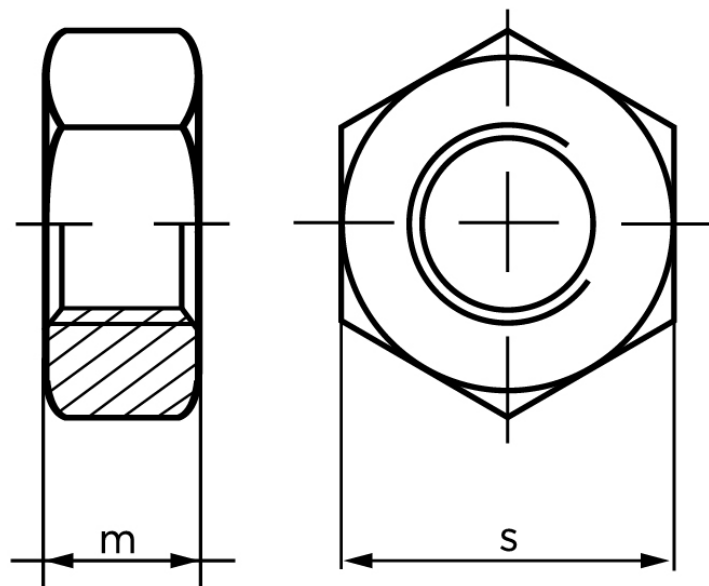

Møtrik DIN 934 Messing M6 (100 Stk)

SKU: 009347009060000

GTIN:

Norm	DIN 934
Dimensions	6
m	5
s	10

Bemærk disse data er vejlede, og informationerne skal anses som vejledende, Bolte.dk stiller ingen garanti eller kan stilles til ansvar for overstående datatabel. Er du i tvivl så kontakt os på 75154999.