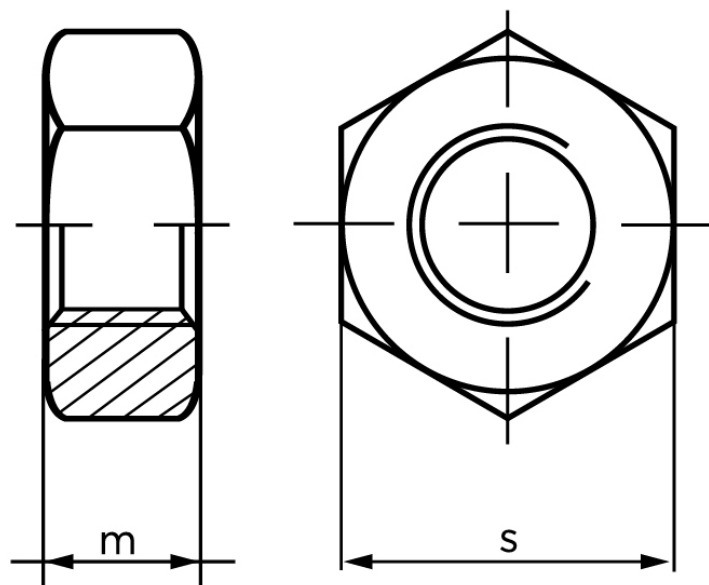

Møtrik DIN 934 Ubehandlet Stål Kl. 8 M6 (100 Stk)

SKU: 009348009060000

GTIN:

Norm	DIN 934
Dimensions	6
m	5
s	10

Bemærk disse data er vejlede, og informationerne skal anses som vejledende, Bolte.dk stiller ingen garanti eller kan stilles til ansvar for overstående datatabel. Er du i tvivl så kontakt os på 75154999.