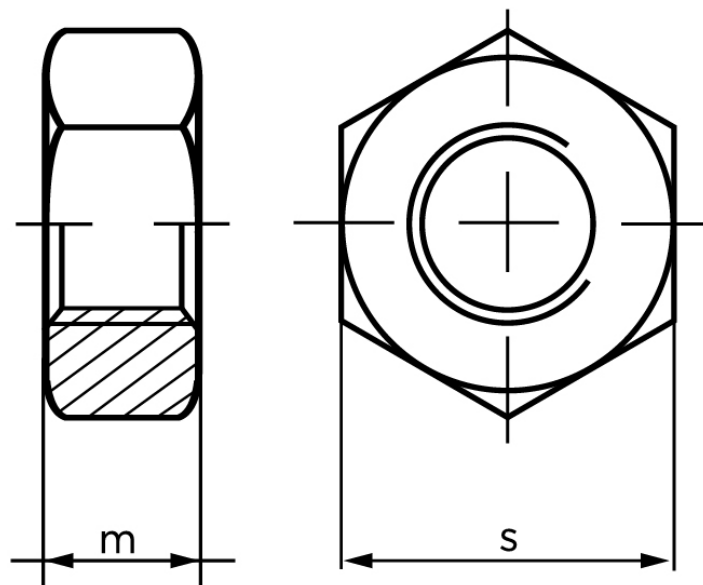

## Møtrik DIN 934 Ubehandlet Stål Kl. 8 Med Links-Gevind M6 -LH (100 Stk)

SKU: 009348040060000

GTIN:

Norm	DIN 934
Dimensions	6
m	5
s	10

Bemærk disse data er vejlede, og informationerne skal anses som vejledende, Bolte.dk stiller ingen garanti eller kan stilles til ansvar for overstående datatabel. Er du i tvivl så kontakt os på 75154999.