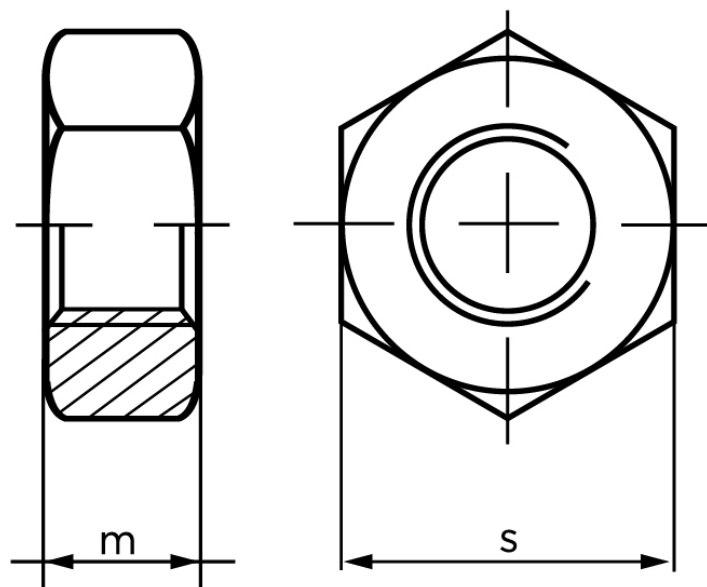

## Møtrik DIN 934 Stål A197-B7 M6

SKU: 009348100060000-B7

GTIN:

Norm	DIN 934
Dimensions	6
m	5
s	10

Bemærk disse data er vejlede, og informationerne skal anses som vejledende, Bolte.dk stiller ingen garanti eller kan stilles til ansvar for overstående datatabel. Er du i tvivl så kontakt os på 75154999.